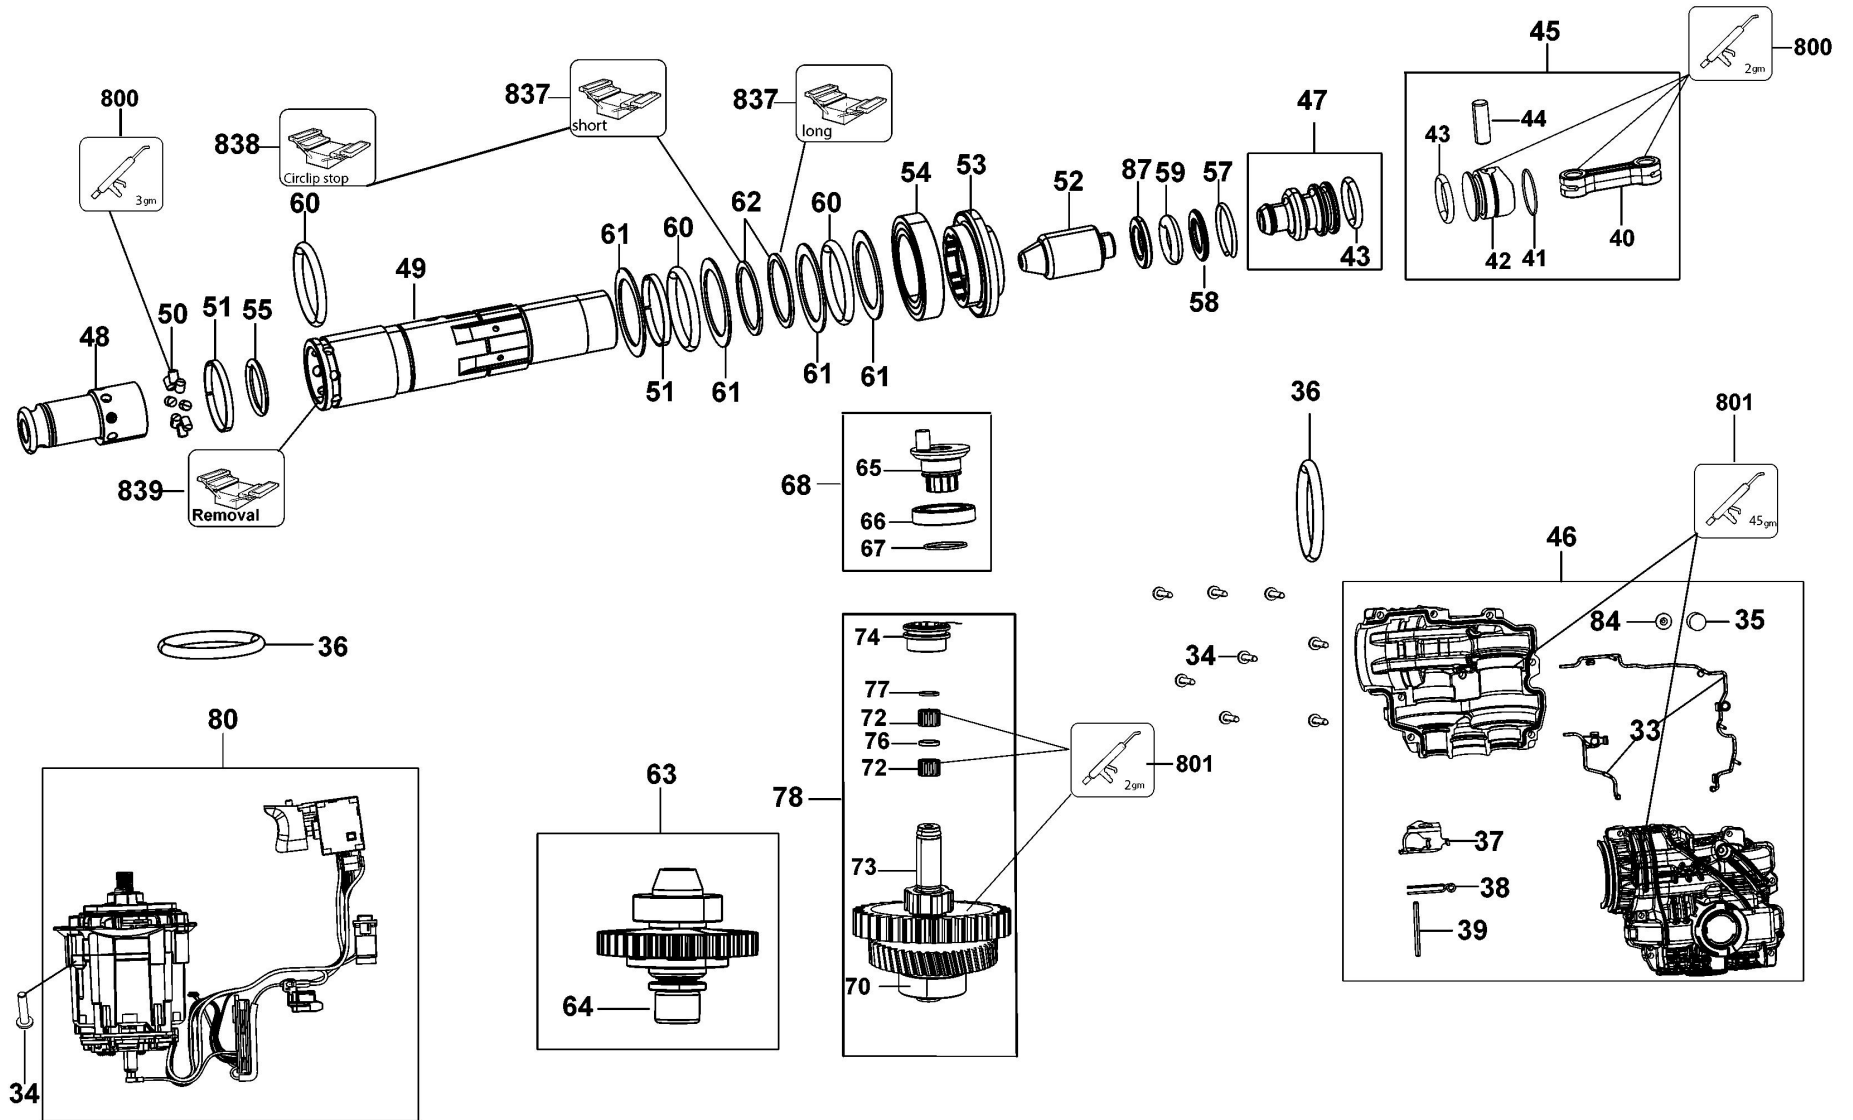

## Parts List DCH333 ROTARY HAMMER DRILL 1

Item	Part Number	Qty	Part Description	General Description	Other Info	Repair Inst	Markets
1	323489-00	1	CAP			No	XJ
2	579212-00	1	RING			No	XJ
3	N910599	1	TUBE			No	XJ
4	583890-00	1	BALL			No	XJ
5	578387-00	1	WASHER			No	XJ
6	871690	1	SPRING			No	XJ
7	N606738	1	HOUSING FRONT			No	XJ
8	N152623	1	STOP			No	XJ
9	N106188	1	SPRING COMPRESSION			No	XJ
10	N106221-01	1	BELLOWS			No	XJ
11	N914794	1	HANDLE SA		DC &gt; 2022-24	No	XJ
12	N431292	1	BAR			No	XJ
13	N438439	1	INSERT			No	XJ
14	N438438	1	INSERT			No	XJ
15	N400082	1	SPRING			No	XJ
16	N094649	1	PLATE			No	XJ
17	N122099	1	BLOCK			No	XJ
18	N119679	1	SPRING			No	XJ
19	N427167	1	BELLOWS			No	XJ
20	N461796	1	END CAP			No	XJ
21	N461797	1	END CAP			No	XJ
22	N159443	1	AXIS			No	XJ
23	N466997	1	MOTOR HOUSING SA			No	XJ
24	N461541	1	HOOK			No	XJ
25	N400130	1	SCREW			No	XJ
26	330019-20	4	SCREW			No	XJ
27	330019-80	17	SCREW			No	XJ
28	N829171	1	LED		DC &gt; 2022-24	No	XJ
29	N452980	1	INDICATOR			No	XJ
30	656183-00	1	LENS			No	XJ
31	N267567	1	SELECTOR SA			No	XJ
32	N091381-00	1	O RING			No	XJ